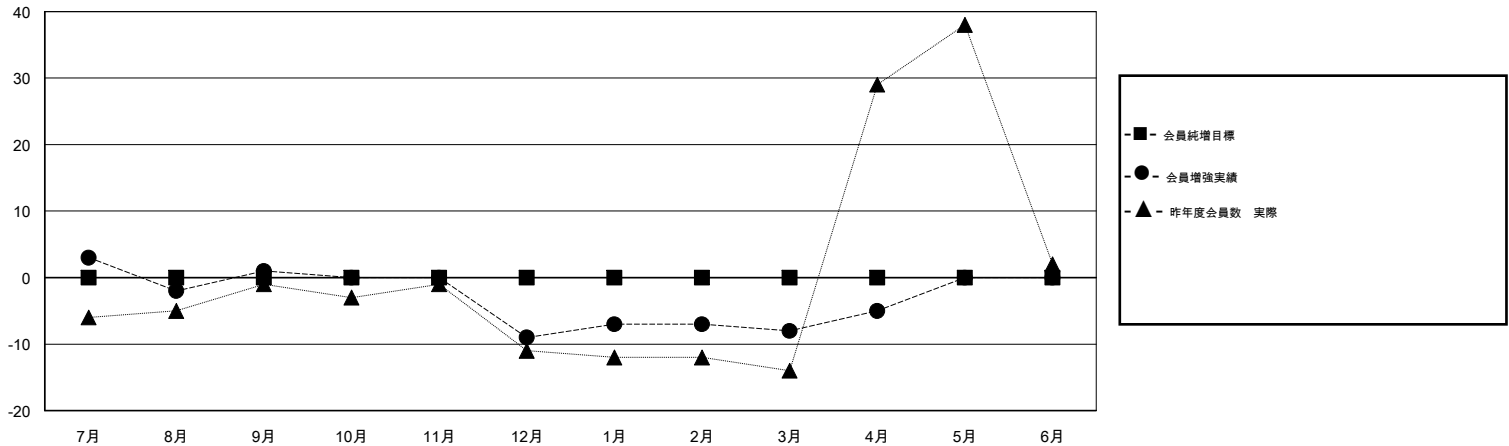

MONTHLY MEMBERSHIP PROGRESS REPORT

District 332 F

Results as of: 04/30/2019

GMT: MASAYOSHI MARUYAMA, YASUHISA NAKAMURA

地域 JAPAN

GMT会則地域

| クラブ | | | | 名 | | | |
|----------------|--------|------|-------|----------------|--------|--------|---------------|
| 結果 : 2018-2019 | | | | 結果 : 2018-2019 | | | |
| 四半期 | 新クラブ目標 | 新クラブ | 解散クラブ | 四半期 | 会員純増目標 | 会員増強実績 | 退会者(転籍を含む) 実際 |
| 7月/8月/9月 | 0 | 0 | 0 | 7月/8月/9月 | 0 | 28 | 26 |
| 10月/11月/12月 | 0 | 0 | 0 | 10月/11月/12月 | 0 | 8 | 18 |
| 1月/2月/3月 | 0 | 0 | 0 | 1月/2月/3月 | 0 | 13 | 12 |
| 4月/5月/6月 | 0 | 0 | 0 | 4月/5月/6月 | 0 | 3 | 0 |

新クラブ目標及び実績累計

会員目標及び実績累計

| | | |
|----------|--------------------------------------|-----------------|
| 解散クラブ: 0 | 26 CLUBS OF 45 一名以上の新会員を登録 | 男女別 |
| 退会者 | | 男性 979 (72.73%) |
| 物故会員 8 | | 女性 367 (27.27%) |
| クラブ解散 0 | | 女性%年度目標: 0% |
| その他 48 | 会員累計データを見るには、ここをクリック | 世帯主/家族会員合計 563 |
| 合計 56 | | 国際会費半額の家族会員 306 |